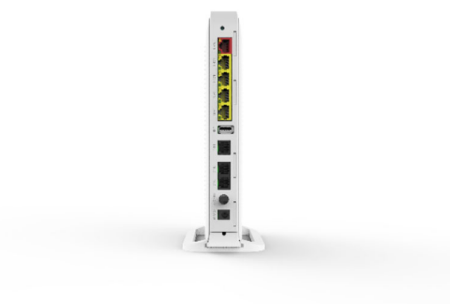

ED500 Pure - Höghastighets-gateway 1 Gbit/s med kraftfull WiFi

Flera inbyggda antenner ger god WiFi-täckning. Fyra fysiska LAN-portar med Gigabit-hastigheter. Förberedd för telefoni och TV. Kan monteras på vägg.

Tillverkare	Genexis / Inteno	
Mått	38x156x232 mm, 420 g	
Portar	WAN	1 st 10/100/1000 Base-Tx
	LAN	4 st 10/100/1000 Base-Tx
	telefoni	2 st
	USB 2.0/3.0	1 st
Stöd för IP-TV	Ja	
Stöd för MU-MIMO	Ja	
WiFi	Dual band 2.4GHz 11/b/g/n 5.0GHz 11a/n/ac	
Antenner	2.4 GHz	3 st
	5 GHz	4 st
SSID	4 st	
IP	IPv4 och IPv6	
Air fairness	Ja	
Band steering	Ja	

HG2711 – Höghastighets-gateway 1 Gbit/s med kraftfull WiFi

Flera inbyggda antenner ger god WiFi-täckning. Fyra fysiska LAN-portar med Gigabit-hastigheter. Förberedd för telefoni och TV.

Tillverkare	Tilgin	
Mått	200 x 100 x 100 mm, 600 g	
Portar	WAN	1 st 10/100/1000 Base-Tx
	LAN	4 st 10/100/1000 Base-Tx
	telefoni	2 st
	USB 2.0/3.0	1 st
Stöd för IP-TV	Ja	
Stöd för MU-MIMO	Ja	
WiFi	Dual band 2.4GHz 11/b/g/n 5.0GHz 11a/n/ac	
Antenner	2.4 GHz	3 st
	5 GHz	4 st
SSID	4 st	
IP	IPv4 och IPv6	
Air fairness	Ja	
Band steering	Ja	

Media skåp

Ett effektivt mediaskåp med plats för Cpe / Konverterer samt uttag för 6st Keystone jack, skåpet har en lucka urtagen i bakstycket för en el kontakt.

- Plast dörr som original men kan även levereras med en plåtdörr
- Olika Cpe fästen efter fabrikat
- Hög kvalitet
- Svensktillverkad
- Mönsterskyddad